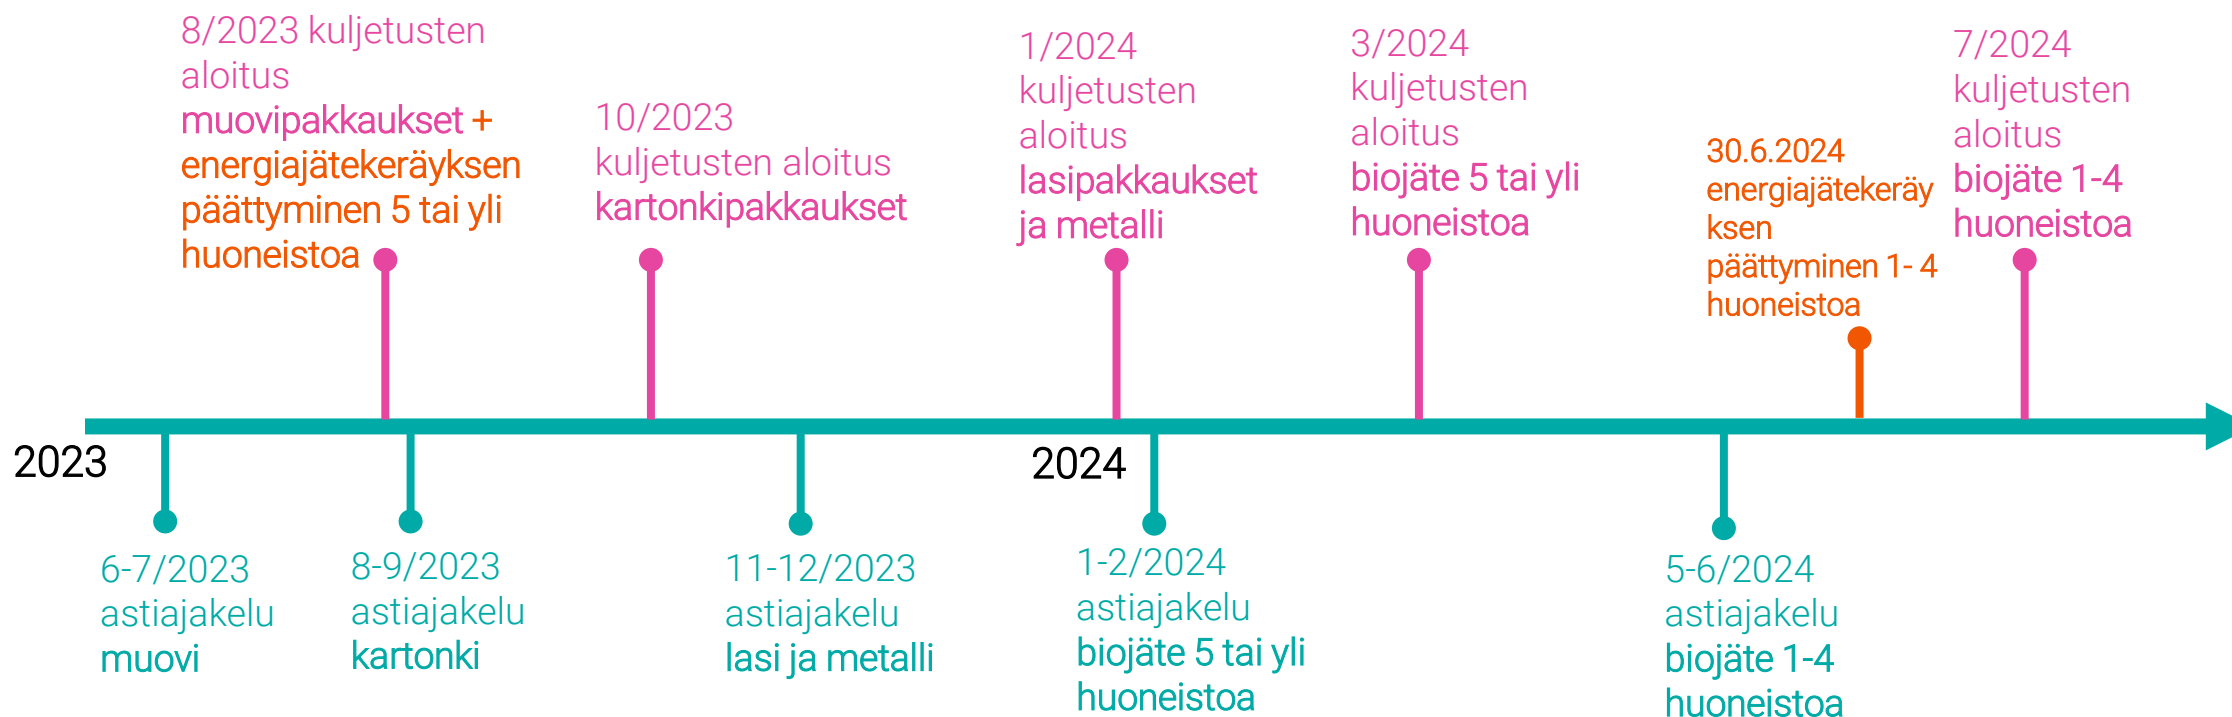

SIIRTYMINEN SALPAKIERRON JÄTEKULJETUKSIIN

Lahden seudun jätelautakunta päättää sekajätteen sekä saostus- ja umpisäiliölietteiden jätteenkuljetusjärjestelmästä.