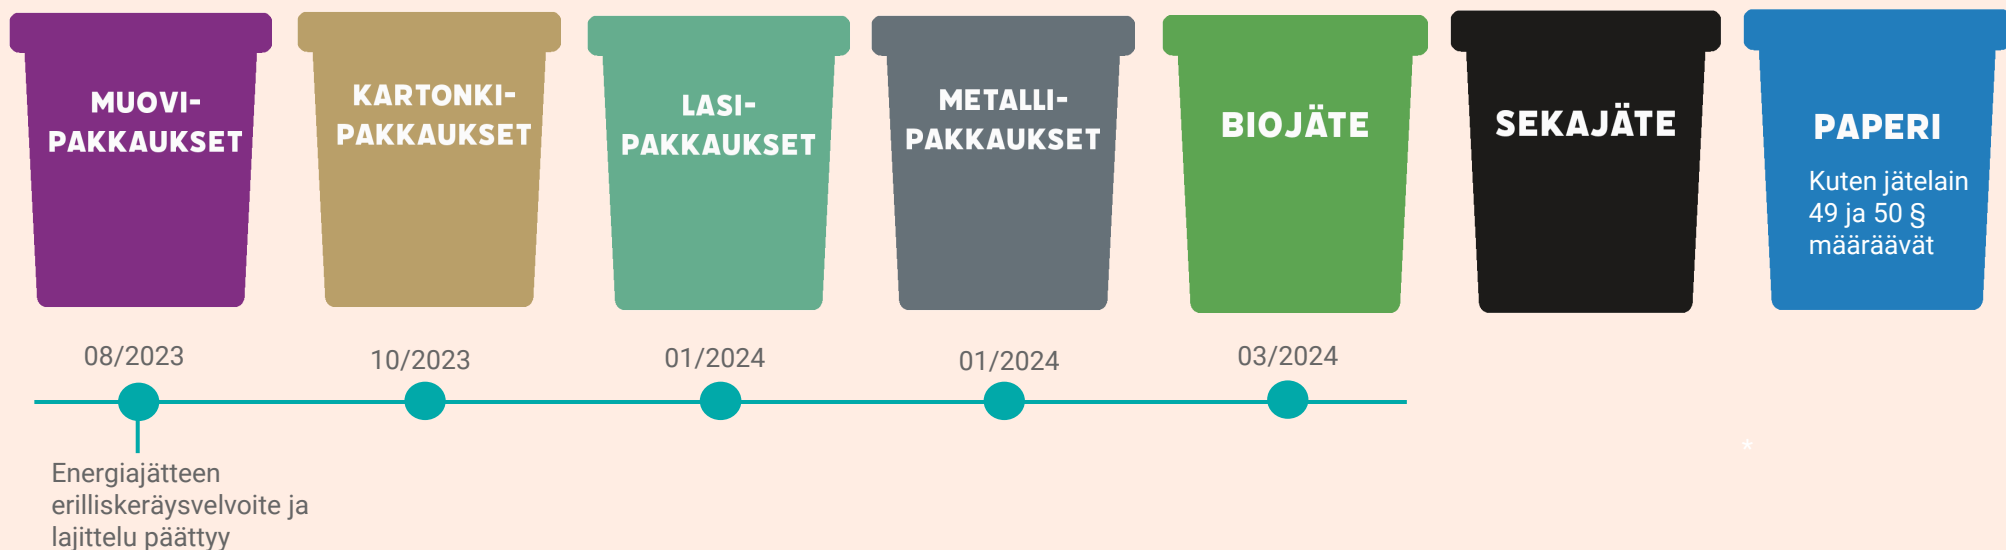

# PALVELUMALLI TAAJAMIEN VÄHINTÄÄN 5 HUONEISTON ASUINKIINTEISTÖILLÄ

Taajamarajaus (=alue, mitä keräysvelvoite koskee) löytyy Lahden seudun jätehuoltomääräyksistä, liite 2 tai osoitteesta [salpakierto.fi/jatelakiuudistus](https://salpakierto.fi/jatelakiuudistus)